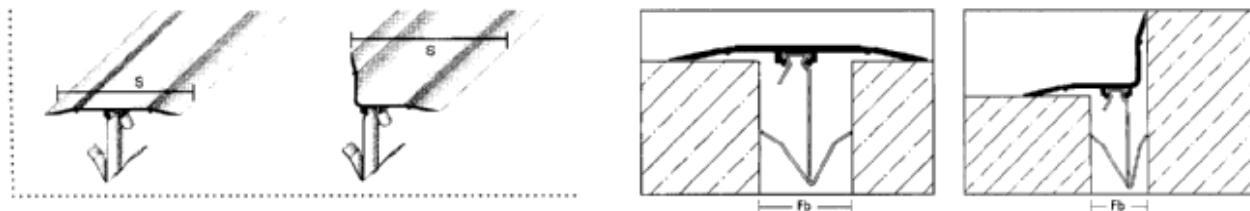

DURAFLEX

Serie KE: Překrývací profily s ukotvením do podlahy

Hliník stříbrně eloxovaný délka 3m

šířka profilu s	šířka spáry Fb	typ držáku	rovné provedení	cena/m	rohové provedení	cena/m	zesílené rovné provedení	cena/m
60mm	10-25mm	A	DFAE KE 60	432,90	DFAE KE 60X	508,90	DFAE KE 60-L	560,10
70mm	15-35mm	A/B	DFAE KE 70	487,00	DFAE KE 70X	570,30	DFAE KE 70-L	634,70
90mm	35-60mm	B	DFAE KE 90	487,00	DFAE KE 90X	804,30		

PVC délka 3m

šířka profilu s	šířka spáry Fb	typ držáku	bílá	Běžová	šedá	cena/m
70mm	15-35mm	A/B	DFP KE 7030	DFP KE 7032	DFP KE 7038	301,20
				Rohové provedení		
70mm	15-35mm	A/B	DFP KE 7030X	DFP KE 7032X	DFP KE 7038X	301,20