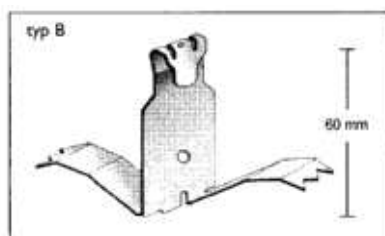

Nerez

Typ		cena/ks
Typ A	HC-A	40,90
Typ B	HC-B	81,90