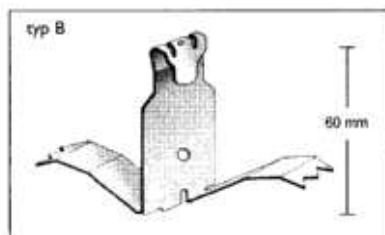

PVC délka 3m

šířka profilu s	šířka spáry Fb	typ držáku	rovné provedení bílá	běžová	šedá	cena/m
50mm	15-35mm	A	DFP KF 5030	DFP KF 5032	DFP KF 5038	253,00
70mm	30-50mm	A/B	DFP KF 7030	DFP KF 7032	DFP KF 7038	288,10
			rohové provedení bílá	běžová	šedá	cena/m
50mm	15-35mm	A	DFP KF 5030X	DFP KF 5032X	DFP KF 5038X	253,00
70mm	30-50mm	A/B	DFP KF 7030X	DFP KF 7032X	DFP KF 7038X	288,10