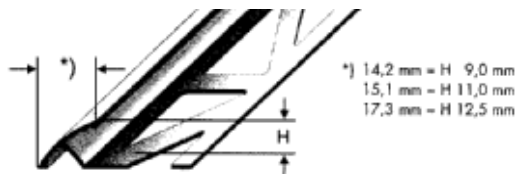

DURATRANS

Hliník

délka 2,5m

	<i>eloxovaný</i>			<i>přírodní</i>		
	<i>H 9mm</i>	<i>H 11mm</i>	<i>H 12,5mm</i>	<i>H 9mm</i>	<i>H 11mm</i>	<i>H 12,5mm</i>
	DTAE 90	DTAE 110	DTAE 125	DTA 90	DTA 110	DTA 125
cena/m	125,80	130,10	136,00	86,30	92,10	98,00

Mosaz

délka 2,5m

	<i>vysoce leštěná</i>			<i>přírodní</i>		
	<i>H 9mm</i>	<i>H 11mm</i>	<i>H 12,5mm</i>	<i>H 9mm</i>	<i>H 11mm</i>	<i>H 12,5mm</i>
	DTM 90-SP	DTM 110-SP	DTM 125-SP	DTM 90	DTM 110	DTM 125
cena/m	537,00	566,80	601,90	449,20	479,10	514,20