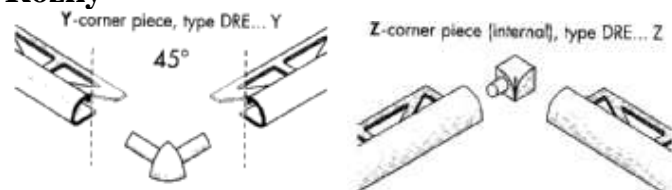

Nerez délka 2,5m

	H 6mm	H 8mm	H 10mm	H 12,5mm
	DRE 60	DRE 80	DRE 100	DRE 125
cena/m	273,80	305,20	327,00	370,60

Nerez vysoce leštěná s ochrannou folií délka 2,5m

	H 6mm	H 8mm	H 10mm	H 12,5mm
	DRE 60-SP	DRE 80-SP	DRE 100-SP	DRE 125-SP
cena/m	328,10	370,60	414,00	468,80

Rožky

	6mm	8mm	10mm	12,5mm
Nerez matný	DRE 60-Y (Z)	DRE 80-Y (Z)	DRE 100-Y (Z)	DRE 125-Y (Z)
cena/ks	394,80	412,40	438,70	473,80
Vysoce leštěný	DRE 60-SP-Y	DRE 80-SP-Y	DRE 100-SP-Y	DRE 125-SP-Y
cena/ks	484,30	501,90	528,20	563,30