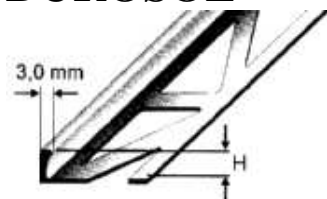

DUROSOL

PVC STANDARD délka 2,5m

barva	H 6mm	H 8mm	H 10mm	H 12,5mm
30 bílá	DSP 630	DSP 830	DSP 1030	DSP 1230
31 jasmín	DSP 631	DSP 831	DSP 1031	DSP 1231
32 béžová	DSP 632	DSP 832	DSP 1032	DSP 1232
33 černá	DSP 633	DSP 833	DSP 1033	DSP 1233
38 šedá	DSP 638	DSP 838	DSP 1038	DSP 1238
44 slonová kost	DSP 644	DSP 844	DSP 1044	DSP 1244
50 pergamon	DSP 650	DSP 850	DSP 1050	DSP 1250
51 stříbrně šedá	DSP 651	DSP 851	DSP 1051	DSP 1251
cena/m	24,90	23,40	29,20	39,50