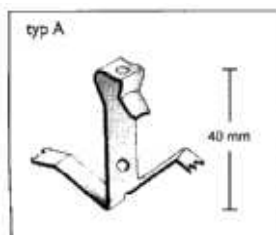

PVC délka 3m

šířka profilu s	šířka spáry Fb	typ držáku	rovné provedení bílá	běžová	šedá	cena/m
50mm	15-35mm	A	DFP KF 5030	DFP KF 5032	DFP KF 5038	253,00
70mm	30-50mm	A/B	DFP KF 7030	DFP KF 7032	DFP KF 7038	288,10
			rohové provedení bílá	běžová	šedá	cena/m
50mm	15-35mm	A	DFP KF 5030X	DFP KF 5032X	DFP KF 5038X	253,00
70mm	30-50mm	A/B	DFP KF 7030X	DFP KF 7032X	DFP KF 7038X	288,10