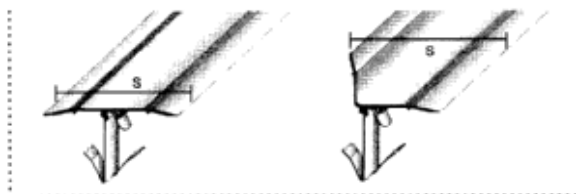

Nerez

Typ		cena/ks
Typ A	HC-A	40,90
Typ B	HC-B	81,90

DURAFLEX

Serie KF: Překrývací profily s ukotvením na stěnu

Hliník stříbrně eloxovaný délka 3m

šířka profilu s	šířka spáry Fb	typ držáku	rovné provedení	cena/m	rohové provedení	cena/m
50mm	15-35mm	A	DFAE KF 50	384,60	DFAE KF 50X	456,30
60mm	20-40mm	A/B	DFAE KF 60		DFAE KF 60X	
70mm	30-50mm	A/B	DFAE KF 70	485,50	DFAE KF 70X	655,10
90mm	35-60mm	B	DFAE KF 90	691,70	DFAE KF 90X	
140mm	35-80mm	B	DFAE KF 140	1262,00		