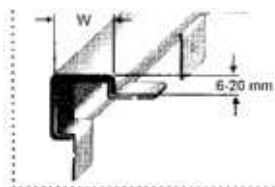

Nerez ochranný profil pro montáž do obkladů délka 2,5m

míry úhelníků	standard	cena/m	vysoce leštěný	cena/m	jemný brus	cena/m
25x25 mm	DGE 2514-M	488,60	DGE 2514-P	500,00	DGE 2514-F	488,60
30x30 mm	DGE 3014-M	633,00	DGE 3014-P	648,30	DGE 3014-F	633,00
40x40 mm	DGE 4014-M	788,90	DGE 4014-P	807,90	DGE 4014-F	788,90
50x50 mm	DGE 5014-M	979,00	DGE 5014-P	1001,90	DGE 5014-F	979,00
60x60 mm	DGE 6014-M	1138,70	DGE 6014-P	1165,30	DGE 6014-F	1138,70
zesílené prov.						
25x25 mm	DGE 2524-M	568,40	DGE 2524-P	581,70	DGE 2524-F	568,40
30x30 mm	DGE 3024-M	728,10	DGE 3024-P	745,20	DGE 3024-F	728,10
40x40 mm	DGE 4024-M	887,80	DGE 4024-P	908,70	DGE 4024-F	887,80
50x50 mm	DGE 5024-M	1077,90	DGE 5024-P	1104,50	DGE 5024-F	1077,90
60x60 mm	DGE 6024-M	1237,60	DGE 6024-P	1268,00	DGE 6024-F	1237,60