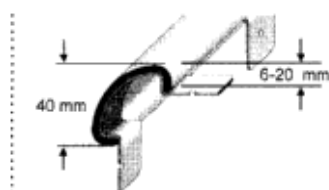

Nerez zaobledný ochranný profil pro montáž do obkladu délka 2,5m

míry úhelníků	standard	cena/m	vysoce leštěný	cena/m	jemný brus	cena/m
40x40 mm	DGE 4015-M	788,90	DGE 4015-P	807,90	DGE 4015-F	788,90
zesílené provedení						
40x40 mm	DGE 4025-M	887,80	DGE 4025-P	908,70	DGE 4025-F	887,80