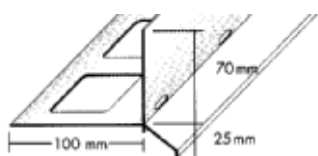

Nerez

délka 2,5m

	roh			spojka		
	H 55mm	H 75mm	H 95mm	H 55mm	H 75mm	H 95mm
	BWE 55	BWE 75	BWE 95	EE 55	EE 75	EE 95
cena	877,40	947,60	1061,70	672,70	688,80	921,30