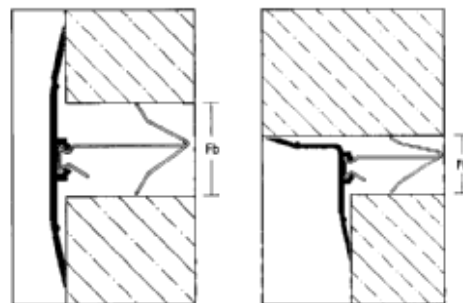

DURAFLEX

Serie KF: Překrývací profily s ukotvením na stěnu