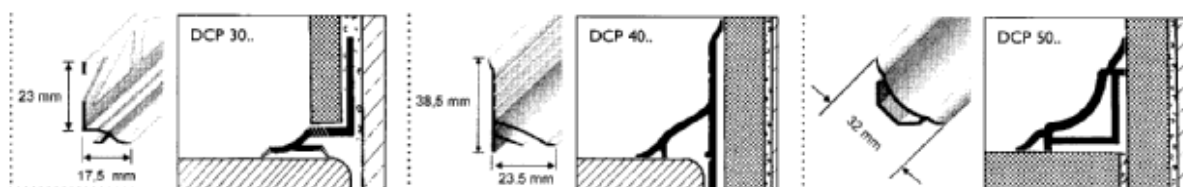

Nerez délka 2,5m

H mm	A mm	matná	cena/m	vysoce leštěná	cena/m
9	32	FSTE 90	453,40	FSTE 90-SP	463,30
11	34	FSTE 110	480,00	FSTE 110-SP	489,60

DURACOVE

PVC barevné provedení délka 2,5m

			<i>Ha 7mm</i>	<i>Ha 9mm</i>	<i>Ha 11mm</i>
<i>barva</i>	<i>H 7mm</i>	<i>H 9mm</i>	<i>Hb 7mm</i>	<i>Hb 9mm</i>	<i>Hb 9mm</i>
30 bílá	DCP 730	DCP 930	DCP 7730	DCP 9930	DCP 11930
32 béžová	DCP 732	DCP 932	DCP 7732	DCP 9932	DCP 11932
38 šedá	DCP 738	DCP 938	DCP 7738	DCP 9938	DCP 11938
44 slonová kost	DCP 744	DCP 944	DCP 7744	DCP 9944	DCP 11944
cena/m	29,20	30,70	169,60	169,60	169,60