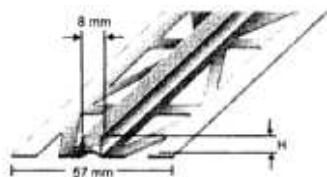

PVC-ramena

PVC dilatační profil se širokou základnou délka 2,5m

H mm	30 bílá	32 béžová	33 černá	38 šedá	cena/m
6	DFP 630-L	DFP 632-L	DFP 633-L	DFP 638-L	67,30
8	DFP 830-L	DFP 832-L	DFP 833-L	DFP 838-L	67,30
10	DFP 1030-L	DFP 1032-L	DFP 1033-L	DFP 1038-L	71,70
12,5	DFP 1230-L	DFP 1232-L	DFP 1233-L	DFP 1238-L	73,10
15	DFP 1530-L	DFP 1532-L	DFP 1533-L	DFP 1538-L	74,60