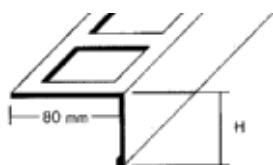

DURABAL

Hliník lakovaný

délka 2,5m

	H 55mm	H 75mm	H 95mm
32 béžová	BWAC 5532	BWAC 7532	BWAC 9532
33 černá	BWAC 5533	BWAC 7533	BWAC 9533
35 hnědá	BWAC 5535	BWAC 7535	BWAC 9535
38 šedá	BWAC 5538	BWAC 7538	BWAC 9538
Cena/m	511,80	554,20	596,60

	roh			spojka		
	H 55mm	H 75mm	H 95mm	H 55mm	H 75mm	H 95mm
32 béžová	EAC 5532	EAC 7532	EAC 9532	VAC 5532	VAC 7532	VAC 9532
33 černá	EAC 5533	EAC 7533	EAC 9533	VAC 5533	VAC 7533	VAC 9533
35 hnědá	EAC 5535	EAC 7535	EAC 9535	VAC 5535	VAC 9535	VAC 9535
38 šedá	EAC 5538	EAC 7538	EAC 9538	VAC 5538	VAC 7538	VAC 9538
Cena/m	462,10	501,60	508,90	371,40	374,40	381,70

Nerez

délka 2,5m

	roh			spojka		
	H 55mm	H 75mm	H 95mm	H 55mm	H 75mm	H 95mm
	BWE 55	BWE 75	BWE 95	EE 55	EE 75	EE 95
cena	877,40	947,60	1061,70	672,70	688,80	921,30

Hliník

délka 2,5m

	profil H 95mm	cena/m	roh	cena/ks	spojka	cena/ks
přírodní	BLA 950	652,20	ELA 950	277,80	VLA 950	93,60
elox	BLAE 950	751,60	ELAE 950		VLAE 950	
lakovaný	BLAC9538	805,80	ELAC9538	412,40	VLAC9538	228,10