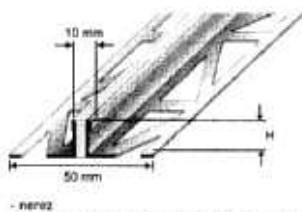

Hliník/mosaz/nerez – gumová výplň délka 2,5m

	<i>hliník</i>		<i>mosaz</i>		<i>nerez</i>	
<i>H mm</i>	<i>výplň šedá</i>	<i>cena/m</i>	<i>výplň šedá</i>	<i>cena/m</i>	<i>výplň šedá</i>	<i>cena/m</i>
3	DFA 338	378,70	DFM 338	816,00	DFE 338	721,20
4,5	DFA 438	390,40	DFM 438	854,60	DFE 438	742,30
6	DFA 638	389,00	DFM 638	880,90	DFE 638	810,70
8	DFA 838	389,00	DFM 838	924,80	DFE 838	742,30
10	DFA 1038	396,30	DFM 1038	980,90	DFE 1038	759,80
12,5	DFA 1238	448,90	DFM 1238	1082,70	DFE 1238	907,20
15	DFA 1538	481,10	DFM 1538	1147,60	DFE 1538	1059,90
18,5	DFA 1838	609,80	DFM 1838			
20	DFA 2038	636,10	DFM 2038	1510,90	DFE 2038	1254,70
25	DFA 2538	640,50	DFM 2538	1774,10	DFE 2538	1358,20
30	DFA 3038	658,10	DFM 3038		DFE 3038	1389,80