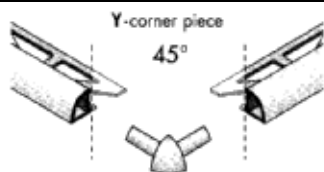

Hliník metalizovaný délka 2,5m

	H 6mm	H 8mm	H 10mm	H 12,5mm
<i>30 bílá</i>	DRAC 630	DRAC 830	DRAC 1030	DRAC 1230
<i>32 béžová</i>	DRAC 632	DRAC 832	DRAC 1032	DRAC 1232
<i>50 pergamon</i>	DRAC 650	DRAC 850	DRAC 1050	DRAC 1250
<i>51 stříbrně šedá</i>	DRAC 651	DRAC 851	DRAC 1051	DRAC 1251
cena/m	150,60	156,50	165,20	175,50