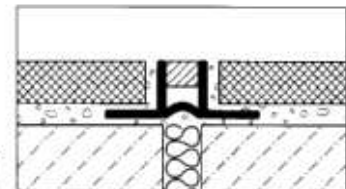

PVC-ramena

PVC dilatační profil délka 2,5m

H mm	38 šedá	cena/m
6	DFP 638	54,10
8	DFP 838	33,60
10	DFP 1038	35,10
12,5	DFP 1238	60,00
15	DFP 1538	62,90