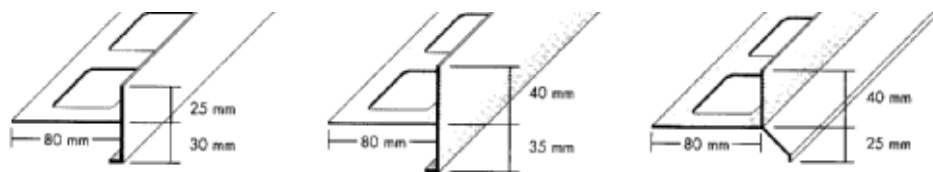

Nerez

délka 2,5m

	roh			spojka		
	H 55mm	H 75mm	H 95mm	H 55mm	H 75mm	H 95mm
	BWE 55	BWE 75	BWE 95	EE 55	EE 75	EE 95
cena	877,40	947,60	1061,70	672,70	688,80	921,30

Hliník

délka 2,5m

	profil H 95mm	cena/m	roh	cena/ks	spojka	cena/ks
přírodní	BLA 950	652,20	ELA 950	277,80	VLA 950	93,60
elox	BLAE 950	751,60	ELAE 950		VLAE 950	
lakovaný	BLAC9538	805,80	ELAC9538	412,40	VLAC9538	228,10