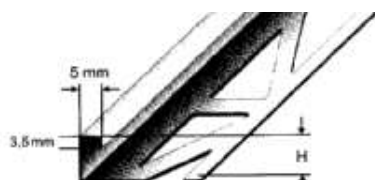

Nerez délka 2,5m

H mm	matná	cena/m	vysoce leštěná	cena/m
2	DSE 20	186,90		
3	DSE 30	189,50	DSE 30-SP	277,30
4,5	DSE 45	200,00	DSE 45-SP	287,80
6	DSE 60	240,40	DSE 60-SP	328,10
8	DSE 80	210,60	DSE 80-SP	298,30
10	DSE 100	217,60	DSE 100-SP	305,30
12,5	DSE 125	266,70	DSE 125-SP	354,50
15	DSE 150	329,90	DSE 150-SP	
20	DSE 200	352,70	DSE 200-SP	440,50
25	DSE 250	417,60	DSE 250-SP	505,40
30	DSE 300	431,70	DSE 300-SP	519,40