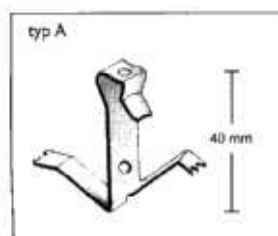

Nerez

Typ		cena/ks
Typ A	HC-A	40,90
Typ B	HC-B	81,90