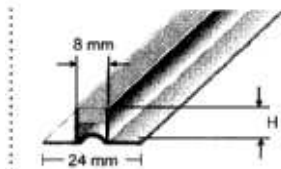

PVC-ramena

PVC dilatační profil délka 2,5m

H mm	38 šedá	cena/m
6	DFP 638	54,10
8	DFP 838	33,60
10	DFP 1038	35,10
12,5	DFP 1238	60,00
15	DFP 1538	62,90