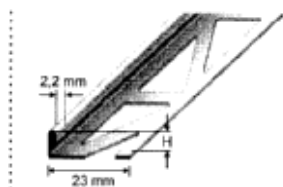

Mosaz délka 2,5m

H mm	přírodní	cena/m	vysoký lesk	cena/m	chromovaná	cena/m
3	DSM 30	236,90				
4,5	DSM 45	256,20				
6	DSM 60	273,80	DSM 60-SP	361,50	DSM 60-SC	540,50
8	DSM 80	300,10	DSM 80-SP	387,80	DSM 80-SC	566,80
9	DSM 90	312,40	DSM 90-SP	400,10	DSM 90-SC	579,10
10	DSM 100	328,10	DSM 100-SP	415,90	DSM 100-SC	594,90
12,5	DSM 125	352,70	DSM 125-SP	440,50	DSM 125-SC	619,40
15	DSM 150	372,00				
18,5	DSM 185	454,50				
20	DSM 200	479,10				
22	DSM 220	517,70				
25	DSM 250	558,00				
27,5	DSM 275	586,10				
30	DSM 300	605,40				
40	DSM 400	895,00				
50	DSM 500	1084,50