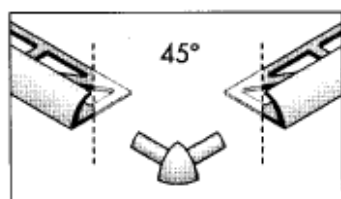

Vnější růžky

Y - růžek
typ DBP...Y