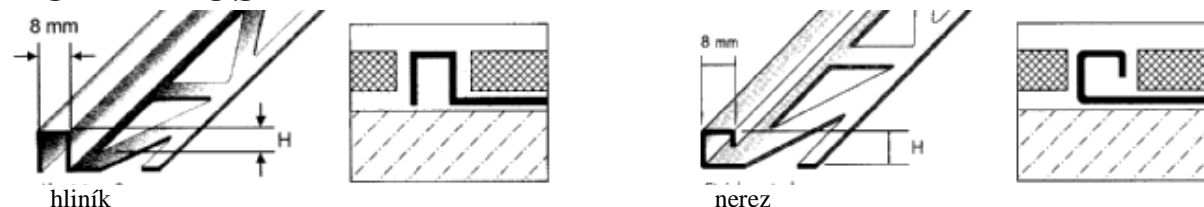

DURAPLUS

Hliník délka 2,5m

H mm	přírodní	cena/m	elox.stříbrný	cena/m	elox.zlatý	cena/m
7	DPA 70	76,00	DPAE 70	115,50	DPAE 70-G	122,80
9	DPA 90	81,90	DPAE 90	119,90	DPAE 90-G	128,70
11	DPA 110	87,70	DPAE 110	125,80	DPAE 110-G	134,50
12,5	DPA 125	93,60	DPAE 125	131,60	DPAE 125-G	140,40
15	DPA 150	99,40	DPAE 150	138,90	DPAE 150-G	146,20
20	DPA 200	117,00	DPAE 200	155,00	DPAE 200-G	163,80
25	DPA 250	131,60	DPAE 250	169,60	DPAE 250-G	178,40

Mosaz délka 2,5m

H mm	přírodní	cena/m		H mm	leštěný	cena/m
7	DPM 70	398,30				
9	DPM 90	444,00		9	DPE 90-S	304,00
11	DPM 110	512,40		11	DPE 110-S	327,00
12,5	DPM 125	547,50		12,5	DPE 125-S	370,00
15	DPM 150	568,60				
20	DPM 200	617,70				
25	DPM 250	763,30