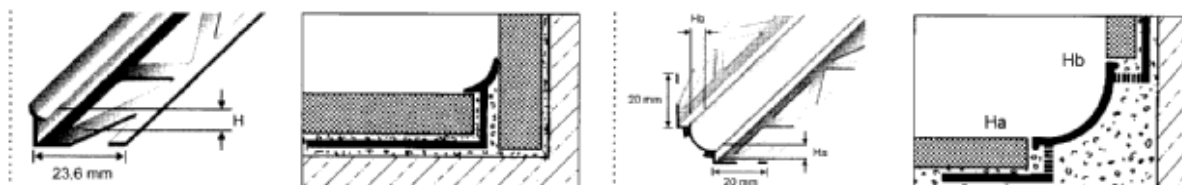

DURACOVE

PVC barevné provedení délka 2,5m

			<i>Ha 7mm</i>	<i>Ha 9mm</i>	<i>Ha 11mm</i>
<i>barva</i>	<i>H 7mm</i>	<i>H 9mm</i>	<i>Hb 7mm</i>	<i>Hb 9mm</i>	<i>Hb 9mm</i>
30 bílá	DCP 730	DCP 930	DCP 7730	DCP 9930	DCP 11930
32 béžová	DCP 732	DCP 932	DCP 7732	DCP 9932	DCP 11932
38 šedá	DCP 738	DCP 938	DCP 7738	DCP 9938	DCP 11938
44 slonová kost	DCP 744	DCP 944	DCP 7744	DCP 9944	DCP 11944
cena/m	29,20	30,70	169,60	169,60	169,60