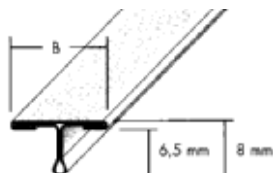

Hliník délka 2,5m

	B 14mm	cena/m	B 25mm	cena/m
přírodní	TFA 1400	30,50	TFA 2500	52,30
eloxovaný				
stříbrná	TFAE 1400	67,30	TFAE 2500	87,70
zlatá	TFAE 1400-G	77,50	TFAE 2500-G	98,00