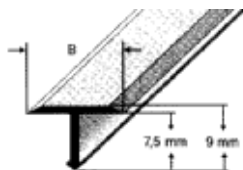

Hliník eloxovaný délka 2,5m

	H 11mm	H 12,5mm	H 15mm	H 20mm
	DTAE 110-L	DTAE 125-L	DTAE 150-L	DTAE 200-L
cena/m	283,70	314,40	330,50	370,00

Hliník přírodní délka 2,5m

	H 11mm	H 12,5mm	H 15mm	H 20mm
	DTA 110-L	DTA 125-L	DTA 150-L	DTA 200-L
cena/m	228,10	258,80	274,90	314,40

T-FLOOR

Mosaz délka 2,5m

	B 14mm	cena/m	B 25mm	cena/m
přírodní	TFM 1400	193,00	TFM 2500	280,80
vysoce leštěná	TFM 1400-SP	280,80	TFM 2500-SP	368,50
chromovaná	TFM 1400-SC	459,80	TFM 2500-SC	547,50

Hliník délka 2,5m

	B 14mm	cena/m	B 25mm	cena/m
přírodní	TFA 1400	30,50	TFA 2500	52,30
eloxovaný				
stříbrná	TFAE 1400	67,30	TFAE 2500	87,70
zlatá	TFAE 1400-G	77,50	TFAE 2500-G	98,00

Nerez délka 2,5m

	B 14mm	cena/m	B 25mm	cena/m
vysoce leštěná	TFE 1400-SP	377,30	TFE 2500-SP	533,50