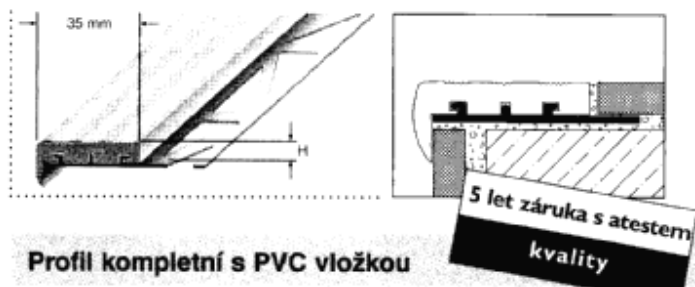

DURASTEP

Profil kompletní s PVC vložkou

délka 2,5m

	JUMBO		
	H 7mm	H 9mm	H 11mm
30 bílá	DST 730	DST 930	DST 1130
32 béžová	DST 732	DST 932	DST 1132
33 černá	DST 733	DST 933	DST 1133
35 hnědá	DST 735	DST 935	DST 1135
38 šedá	DST 738	DST 938	DST 1138
cena/m	333,40	368,50	394,80