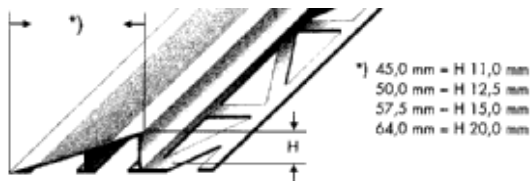

Hliník eloxovaný délka 2,5m

	H 11mm	H 12,5mm	H 15mm	H 20mm
	DTAE 110-L	DTAE 125-L	DTAE 150-L	DTAE 200-L
cena/m	283,70	314,40	330,50	370,00

Hliník přírodní délka 2,5m

	H 11mm	H 12,5mm	H 15mm	H 20mm
	DTA 110-L	DTA 125-L	DTA 150-L	DTA 200-L
cena/m	228,10	258,80	274,90	314,40