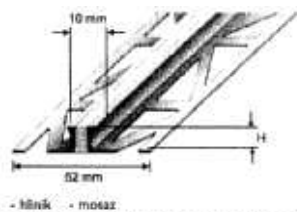

Hliník/mosaz/nerez – gumová výplň délka 2,5m

	<i>hliník</i>		<i>mosaz</i>		<i>nerez</i>	
<i>H mm</i>	<i>výplň šedá</i>	<i>cena/m</i>	<i>výplň šedá</i>	<i>cena/m</i>	<i>výplň šedá</i>	<i>cena/m</i>
3	DFA 338	378,70	DFM 338	816,00	DFE 338	721,20
4,5	DFA 438	390,40	DFM 438	854,60	DFE 438	742,30
6	DFA 638	389,00	DFM 638	880,90	DFE 638	810,70
8	DFA 838	389,00	DFM 838	924,80	DFE 838	742,30
10	DFA 1038	396,30	DFM 1038	980,90	DFE 1038	759,80
12,5	DFA 1238	448,90	DFM 1238	1082,70	DFE 1238	907,20
15	DFA 1538	481,10	DFM 1538	1147,60	DFE 1538	1059,90
18,5	DFA 1838	609,80	DFM 1838			
20	DFA 2038	636,10	DFM 2038	1510,90	DFE 2038	1254,70
25	DFA 2538	640,50	DFM 2538	1774,10	DFE 2538	1358,20
30	DFA 3038	658,10	DFM 3038		DFE 3038	1389,80